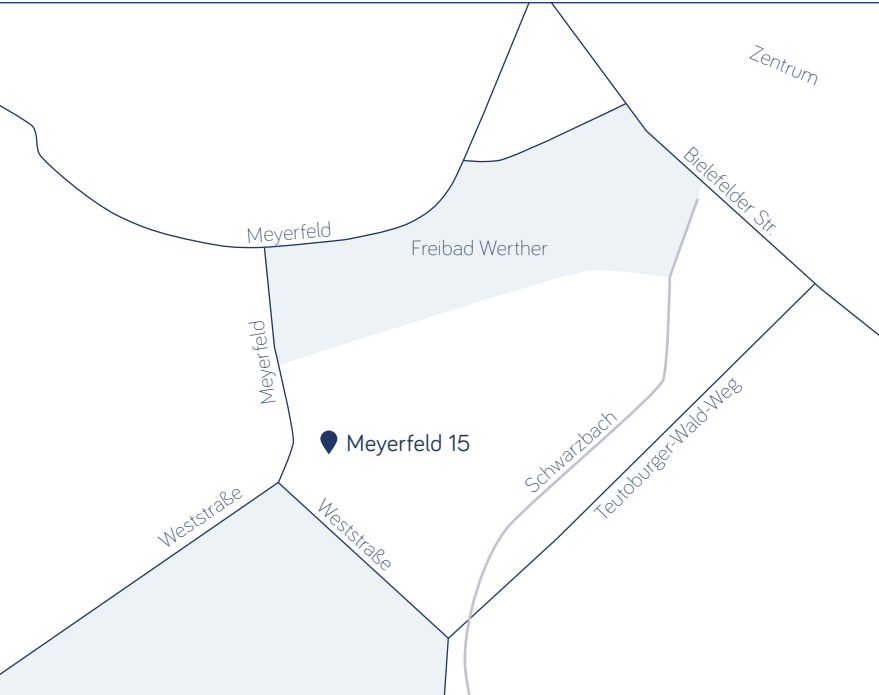

MEYER
FELD 15

TAGUNGSRÄUME
IN WERTHER

Meyerfeld

Freibad Werther

Zentrum

Bielefelder Str.

Meyerfeld

📍 Meyerfeld 15

Weststraße

Weststraße

Schwarzbach

Teuburger-Wald-Weg

Unsere Räumlichkeiten am Meyerfeld 15 in Werther sind seit April 2018 geöffnet. Das Gebäude wurde auf einem großzügigen Grundstück am Ortsrand neu errichtet. Von der Innenstadt ist es fuß-

läufig nur wenige Minuten entfernt und mit öffentlichen Verkehrsmitteln sehr gut erreichbar. Zugleich befinden sich die Spazier- und Wanderwege des Teutoburger Waldes in unmittelbarer Nähe.

Viel Tageslicht ermöglicht ein über weite Strecken ermüdungsfreies Tagen. Der freie Blick ins Grüne regt Sinne und Gedanken an. Die Räume sind hochwertig ausgestattet.